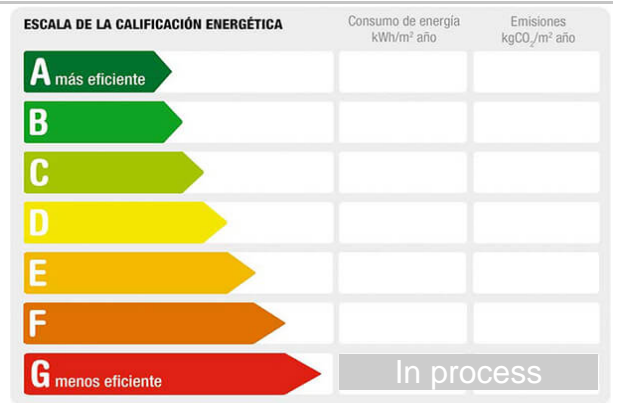

Sqm built: 430 **Plot sq.meters:** 430 **Outward/Inward:** outward

Description:

SOLAR EN VENTA EN VALDEPEÑAS, CON 430 M2, CENTRICO Y CON POZO