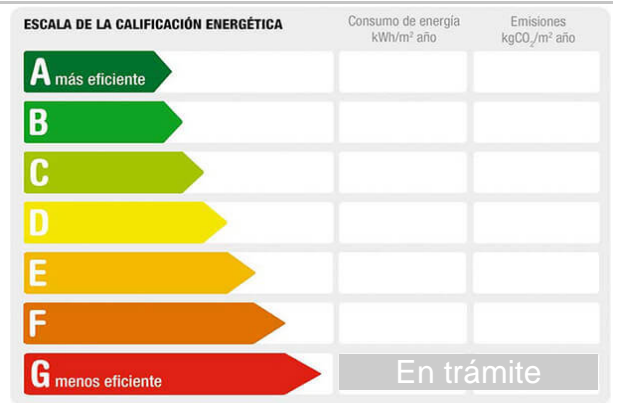

M² construidos: 209 **Metros de parcela:** 209 **Orientación:** sureste

Descripción:

CERCADO, DISPONE DE COCINA CON CHIMENEA Y TERRENO SUFICIENTE COMO FINCA DE RECREO.