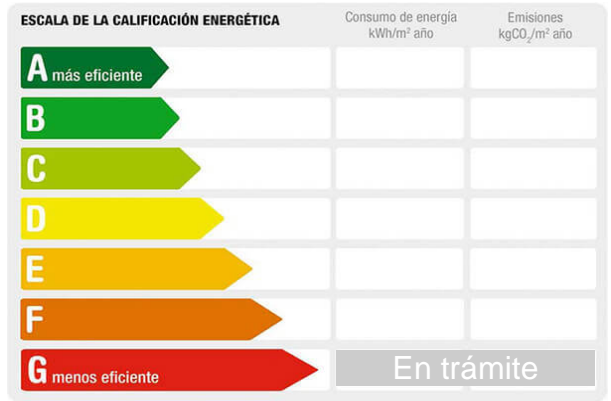

M² construidos: 479

Orientación: este

Exterior/Interior: exterior

Descripción:

SOLAR EN EL CENTRO DE VALDEPEÑAS, CON 450 M2. DE TERRENO, FACHADA DE 14,50 M. DIVISIBLE EN 2 PARCELAS