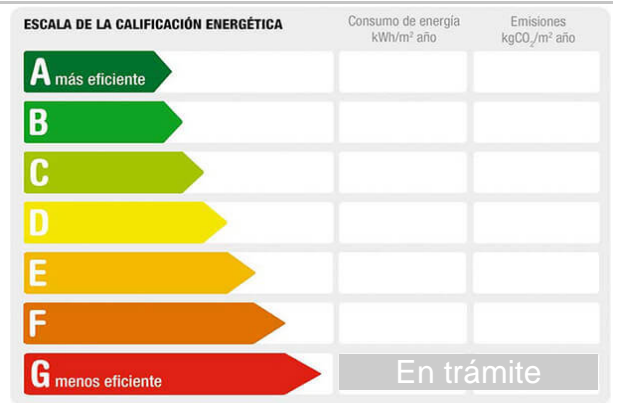

M² construidos: 89 **Orientación:** noreste **Antigüedad:** 1980
Exterior/Interior: exterior

Descripción: