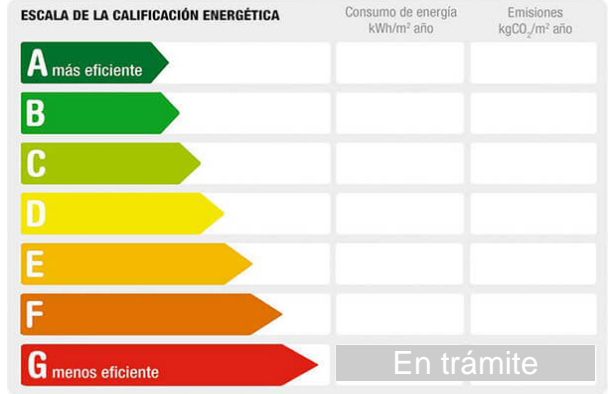

Referencia: **08071**

Tipo inmueble: Local

Estado: En bruto

Población: Valdepeñas

Provincia: Ciudad Real

Cod. postal: 13300

Zona: CRISTO

M² construidos: 129