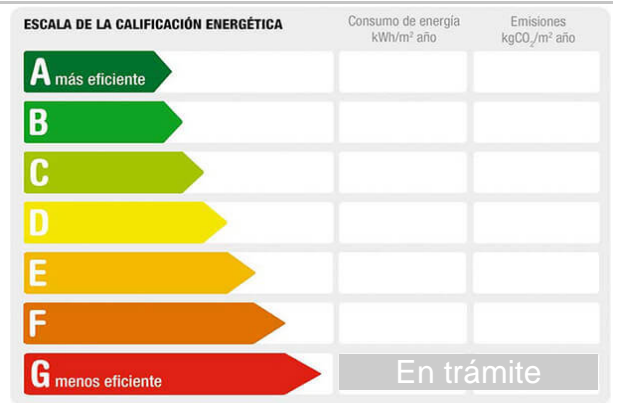

**M<sup>2</sup> construidos:** 100      **Suelo de:** terrazo      **Estancias:** 1  
**Orientación:** sur      **Aseos:** 1      **Exterior/Interior:** exterior

**Descripción:**

LOCAL EN ALQUILER EN C/. VERACRUZ DE VALDEPEÑAS, CON UNA SUPERFICIE DE 100 M2. Y ASEO. CON ESCAPARATE A LA CALLE.