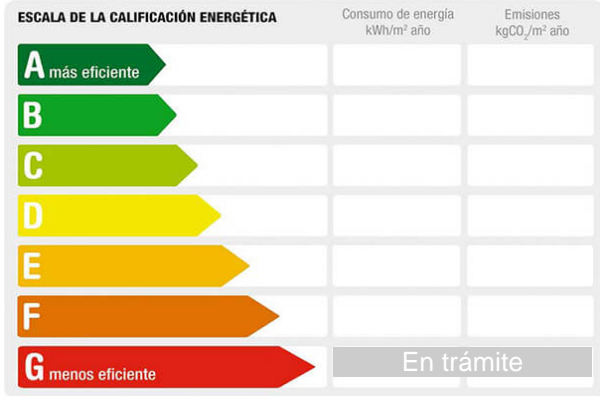

m² construidos: 190
Metros útiles: 0
:
m² Terraza: 0
:
:
Aseos: 0
armarios: 0

Ascensor: No
:
Garajes: 0
terrazza(s): 0
Trastero: No
zonas verdes: No
patio: No
amueblado: No

suelo de:
aire acondicionado:
agua caliente:
combustible:
Orientación:
Antigüedad:
Exterior/Interior: Exterior
gastos de comunidad/mes: 0

Descripción: